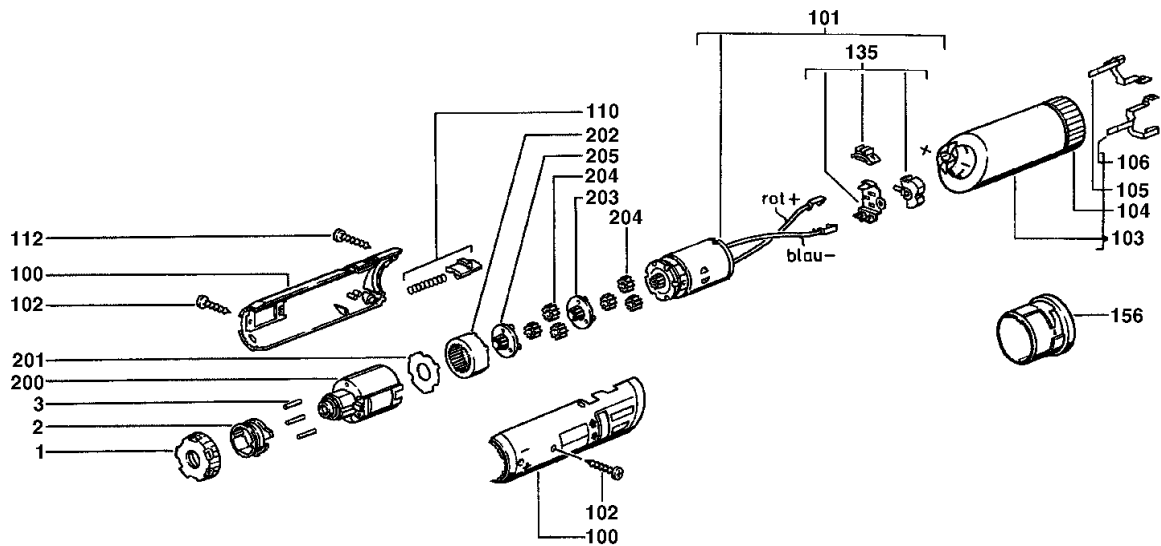

A & M Electric Tools

Battery Tools

Ind	Product No.	Type	Voltage	Country	Ind	Product No.	Type	Voltage	Country
a	4000389741	SE2.4	2,4V	***					

AEG

SE 2,4

Exp.view No. Version Date Page
4926 3897 43 0002 03.03.06 1/1

2,4 V ===

Pos	Index	Quanti	Article No.	Designation	Pos	Index	Quanti	Article No.	Designation
0001	a.....	1	4931319196	ADJUSTING RING					
0002	a.....	1	4931319155	SLEEVE					
0003	a.....	3	4931319156	LOCKING PIN					
0100	a.....	1	4931336654	HOUSING					
0101	a.....	1	4931319164	MOTOR					
0102	a.....	4	4931319159	SCREW					
0103	a.....	1	4931389746	HANDLE COMPL.					
0104	a.....	1	4931319659	ADJUSTING RING					
0105	a.....	1	4931319660	YOKE					
0106	a.....	1	4931319661	YOKE					
0110	a.....	1	4931335399	LOCK COMPLETE					
0112	a.....	2	4931319204	SCREW					
0135	a.....	1	4931335400	SWITCH					
0156	a.....	1	4931317766	ADAPTOR					
0200	a.....	1	4931319590	GEAR BOX					
0201	a.....	1	4931319160	SEALING WASHER					
0202	a.....	1	4931319161	WHEEL					
0203	a.....	1	4931319162	RIDGE					
0204	a.....	6	4931319163	WHEEL					
0205	a.....	1	4931319592	RIDGE					